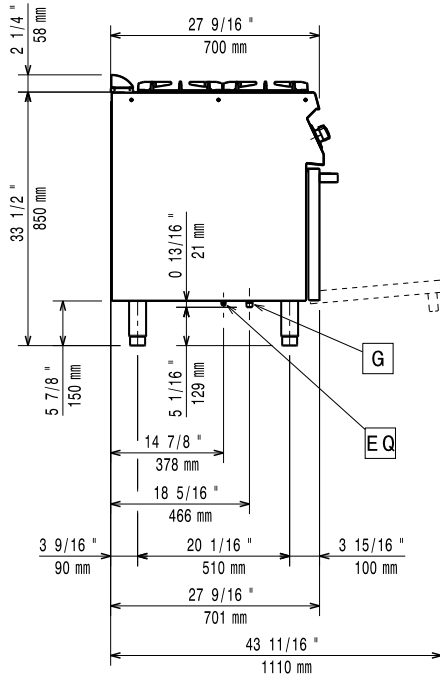

Sida

G = Gasanslutning