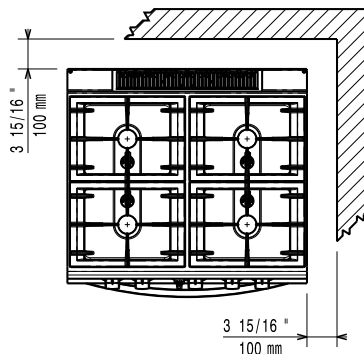

Topp

Gas

Gas, effekt:

372002 (Z7GCGH4CG0)

28 kW

Standardgasleverans

Natural Gas

Gastyp alternativ:

LPG; Stadsgas

Gasintag:

1/2"

Gasintag alternativ:

Btu/hr (0 kW)

Viktig information

Effekt främre brännare:

5.5 - 5.5 kW

Effekt bakre brännare

5.5 - 5.5 kW

Bakre brännare mått - mm

Ø 60 Ø 60

Främre brännare mått - mm

Ø 60 Ø 60

Ugnens arbetstemperatur:

110 °C MIN; 270 °C MAX

Ugnens invändiga dimensioner (bredd):

540 mm

Ugnens invändiga dimensioner (höjd):

300 mm

Ugnens invändiga dimensioner (djup):

650 mm

Ytermått, bredd

800 mm

Ytermått, djup

700 mm

Ytermått, höjd

850 mm

Nettovikt:

80 kg

Om maskinen installeras bredvid eller mot en möbel, vägg eller dylikt som är känslig för höga temperaturer, bör ett säkerhetsavstånd på 150 mm lämnas eller någon form av värmeisolering upprättas.

[NOT TRANSLATED]

N7CG