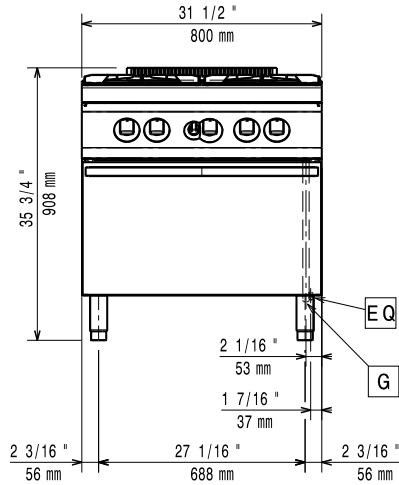

Front

Sida

G = Gasanslutning

Topp

Gas

Gas, effekt:

372002 (Z7GCGH4CG0)

28 kW

Standardgasleverans

Natural Gas

Gastyp alternativ:

LPG; Stadsgas

Gasintag:

1/2"

Gasintag alternativ:

Btu/hr (0 kW)

Viktig information

Effekt främre brännare:

5.5 - 5.5 kW

Effekt bakre brännare

5.5 - 5.5 kW

Bakre brännare mått - mm

Ø 60 Ø 60

Främre brännare mått - mm

Ø 60 Ø 60

Ugnens arbetstemperatur:

110 °C MIN; 270 °C MAX

Ugnens invändiga dimensioner (bredd):

540 mm

Ugnens invändiga dimensioner (höjd):

300 mm

Ugnens invändiga dimensioner (djup):

650 mm

Ytermått, bredd

800 mm

Ytermått, djup

700 mm

Ytermått, höjd

850 mm

Nettovikt:

80 kg

Om maskinen installeras bredvid eller mot en möbel, vägg eller dylikt som är känslig för höga temperaturer, bör ett säkerhetsavstånd på 150 mm lämnas eller någon form av värmeisolering upprättas.

[NOT TRANSLATED]

N7CG